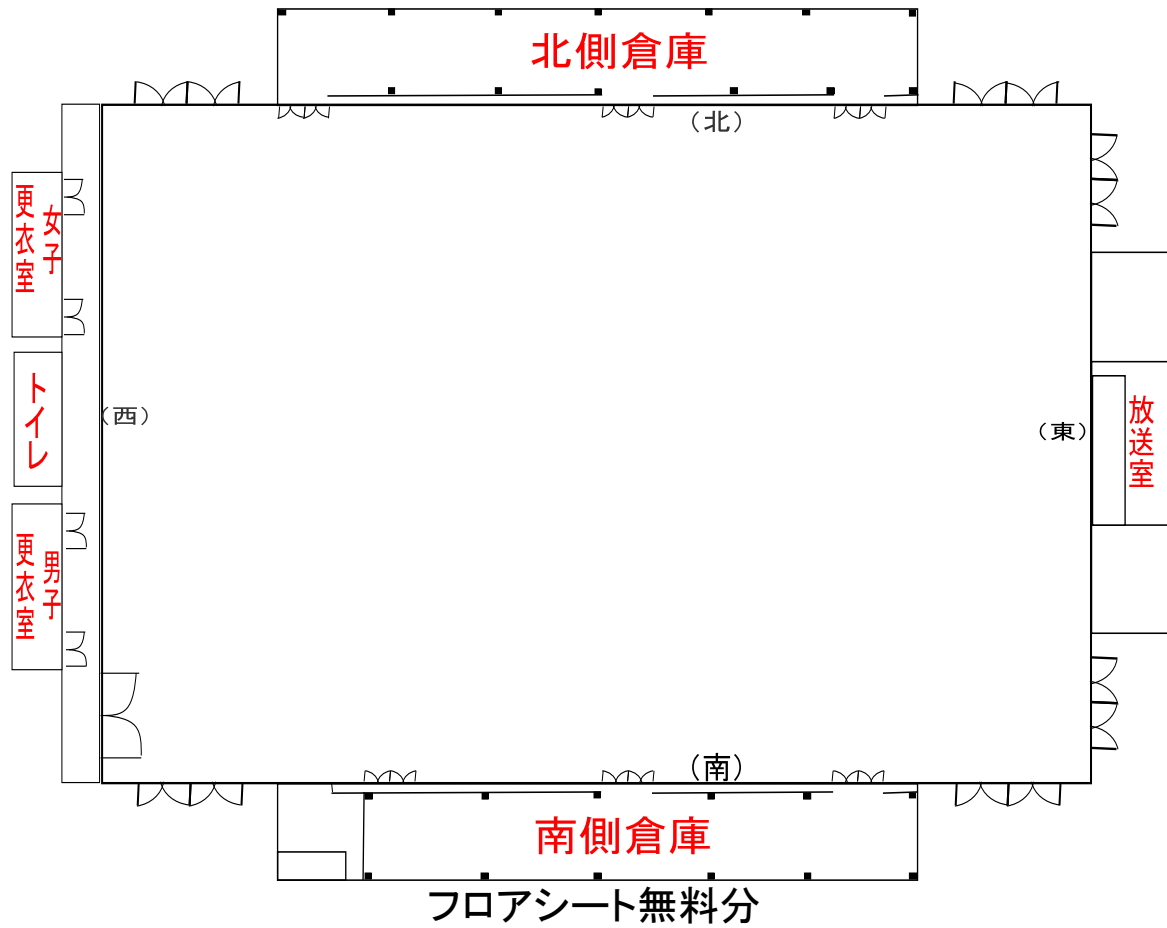

第1競技場(約40m × 66m)

・ 長×8本 ・ 短×15本 ・ 配線用×12本

第2競技場 (約33m × 23m)

・ 長×6本 ・ 短×10本

※長さは長約20m前後、短5m前後