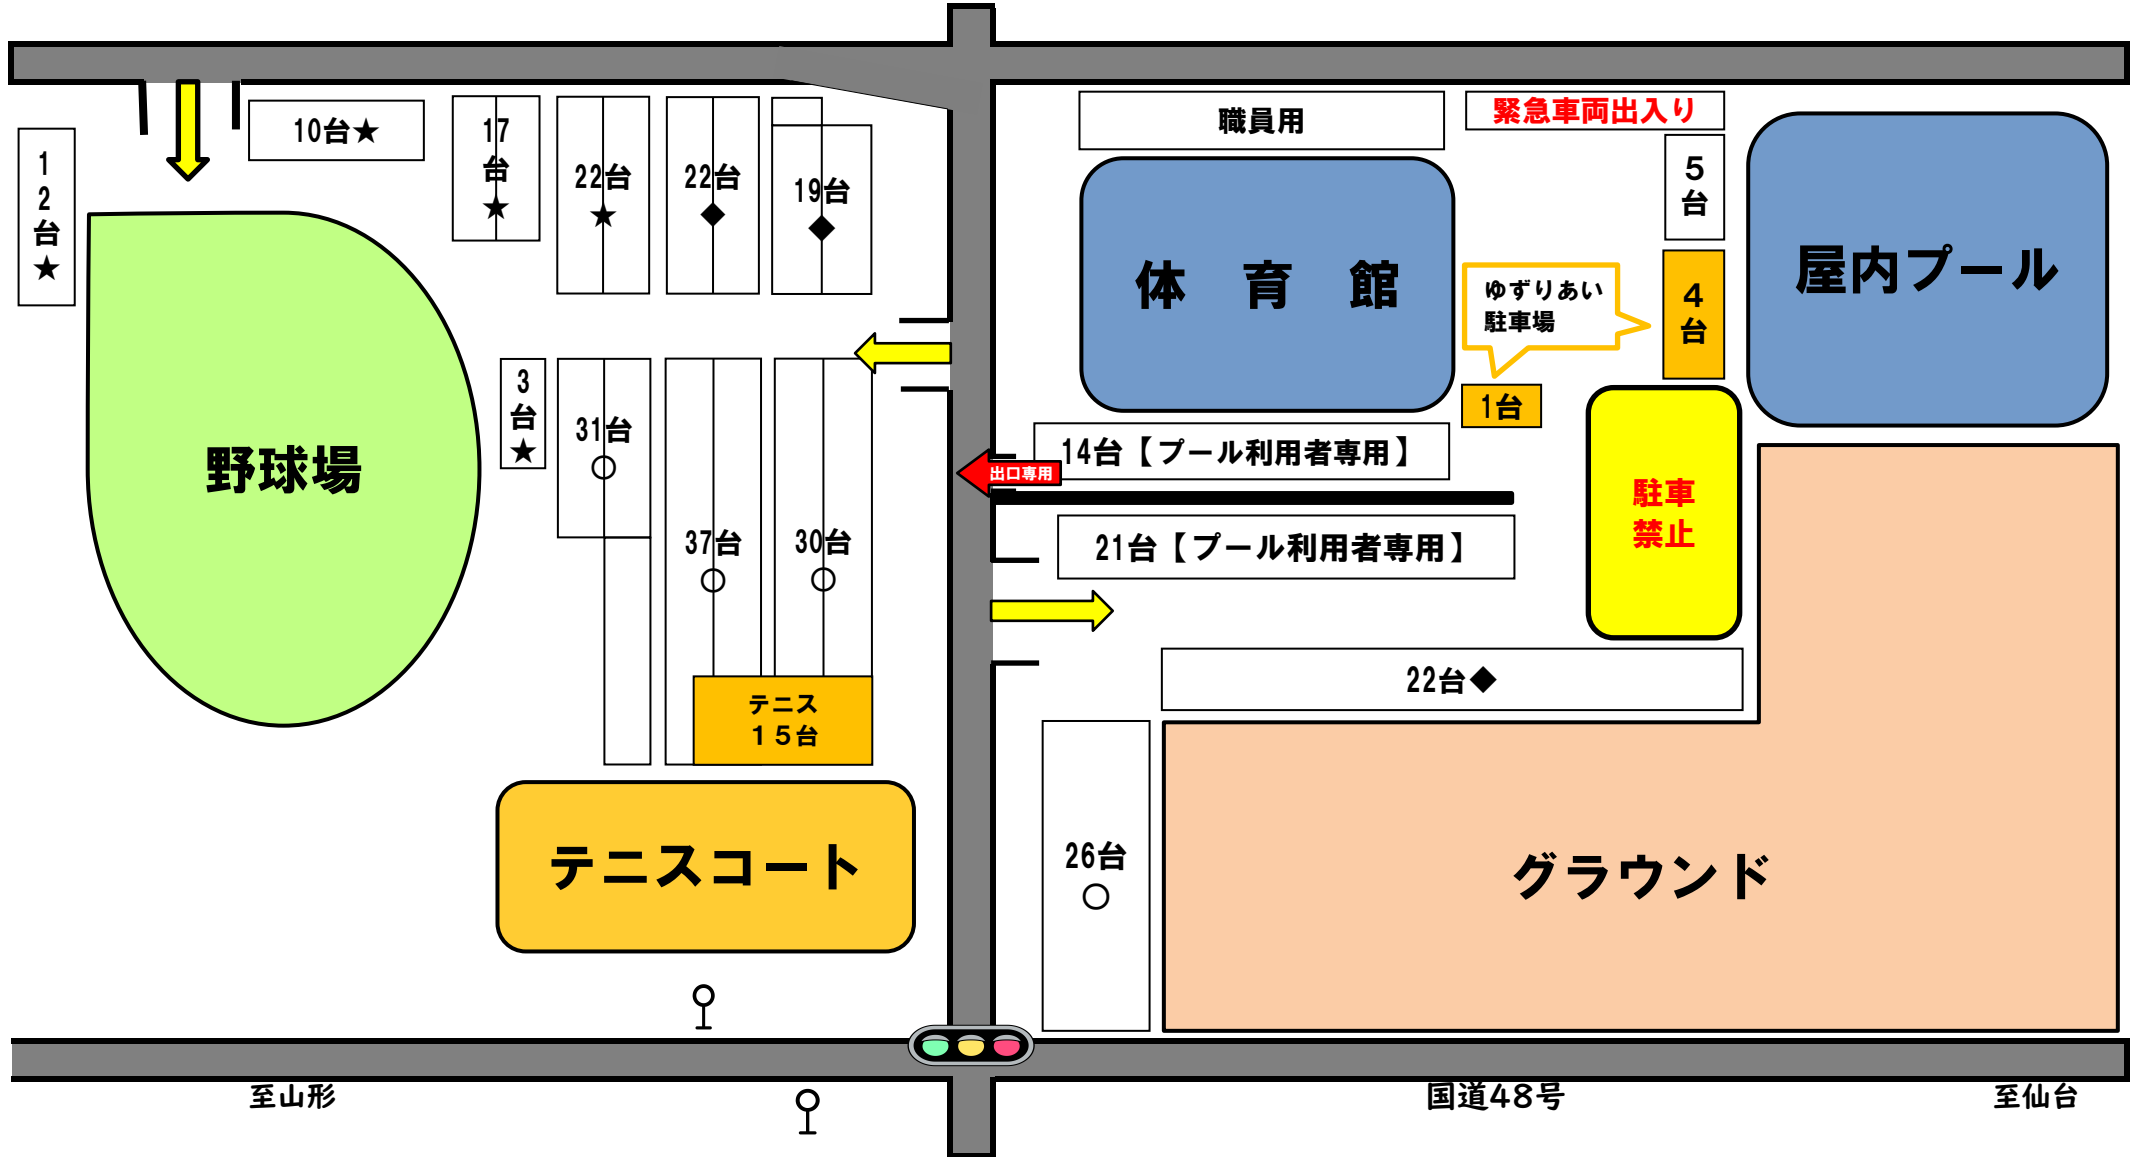

宮城広瀬総合運動場 駐車場割振図

12月7日(土)

野球場… (★)一般利用

体育館… (◆)一般利用

7:00~ グラウンド… (○)仙台市スポーツ少年団野球部会