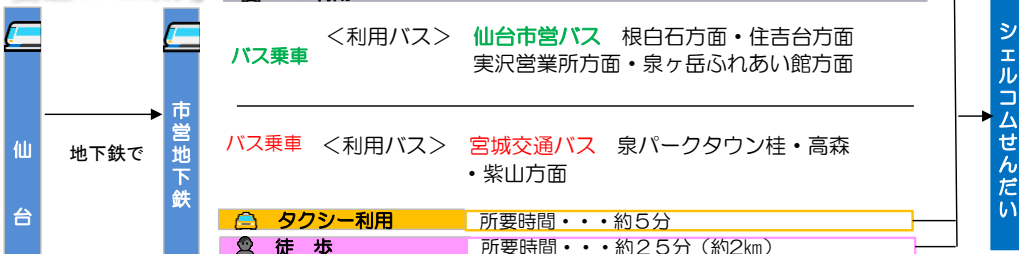

※更新日現在の予定表のため、空欄の箇所については窓口及び電話でご確認いただくようお願いいたします。
 なお、予約を申し込む場合には「利用者登録」が必要です。

☆スポーツ教室のご案内☆

スポーツ教室案内！詳しくはこちら

※教室申込には「SPFプログラムサーチ」への登録が必要です。 <https://spf-sendai.payhub.jp> 又は直接窓口へお問い合わせ下さい。

<p style="text-align: center;">フットサルスクール</p> <p style="text-align: center;">8/27~11/5(火)全10回</p> <p>☆対象：①4,5歳児 ②小学1~3年生 ☆時間：①15:30~16:20 ②16:30~17:20 ☆定員：各20人 ☆料金：各6,000円 ☆申込：8/13(火)9:00~ WEB(プログラムサーチ)先着 ※インターネット環境が無い方は施設窓口にて受付</p>	<p style="text-align: center;">小学生かけっこ教室</p> <p style="text-align: center;">9/10~11/5(火)全8回</p> <p>☆対象：①小学1~3年生 ②小学4~6年生 ☆時間：①17:30~18:20 ②18:30~19:20 ☆定員：各20人 ☆料金：各4,800円 ☆申込：8/27(火)9:00~ WEB(プログラムサーチ)先着 ※インターネット環境が無い方は施設窓口にて受付</p>
<p style="text-align: center;">キッズダンス</p> <p style="text-align: center;">9/18~12/4(水)全8回</p> <p>☆対象：①4,5歳児 ②小学1~3年生 ☆時間：①15:30~16:20 ②16:30~17:20 ☆定員：各10人 ☆料金：各4,800円 ☆申込：9/6(金)9:00~ WEB(プログラムサーチ)先着 ※インターネット環境が無い方は施設窓口にて受付</p>	<p style="text-align: center;">①親子DEビクス・②ベビーDEビクス</p> <p style="text-align: center;">8/28~9/25(水)全5回</p> <p>☆対象：①しっかり歩ける1~3歳の幼児と保護者 ②首が据わったころ~ハイハイ時期の乳児と保護者 ☆時間：①10:00~10:45 ②11:00~11:45 ☆定員：各10組 ☆料金：1組各4,000円 ☆申込：8/14(水)9:00~ WEB(プログラムサーチ)先着 ※インターネット環境が無い方は施設窓口にて受付</p>

交通のご案内

〒981-3124
 仙台市泉区野村字新桂島前48
 TEL 022-218-5656
 指定管理者(2025.3.31まで)

シエルコムせんだい