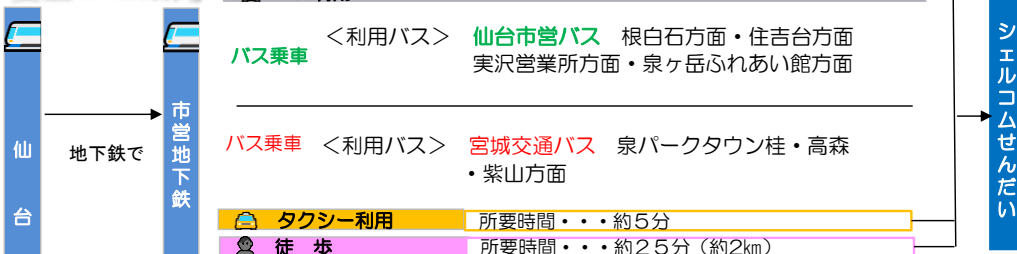

施設の概要・行事予定表・予約方法についてはシェルコムせんだいのホームページをご覧ください。
<https://www.spf-sendai.jp/shellcom/>

日	曜		午前(9:00~12:00)	午後(13:00~17:00)	夜間(18:00~22:00)
21	土	1 2・3	みんなでジャンプ2!		LASELVAROI FC テニス
22	日	1 2・3	Duo杯フットサル大会		FC.セレスタ テニス
23	月	1 2・3	もとやまOB、グランドゴルフ愛好会 テニス	テニス	テニス
24	火	1 2・3	テニス	テニス	FCリアンリール テニス
25	水	1 2・3	長命ヶ丘グランド・ゴルフ愛好会 テニス	東北生活文化大学高等学校サッカー部 テニス	テニス
26	木	1 2・3	グラウンドゴルフを楽しもう!!X'mas大会 テニス	テニス	F.S Bolamigo テニス
27	金	1 2・3	泉区近隣高校ソフトテニスインドア大会		テニス
28	土	1 2・3	年末年始休館 窓口業務のみ9:00~17:00		
29	日	1 2・3	年末年始休館		
30	月	1 2・3			
31	火	1 2・3			

※更新日現在の予定表のため、空欄の箇所については窓口及び電話でご確認いただくようお願いいたします。
 なお、予約を申し込む場合には「利用者登録」が必要です。

☆スポーツ教室のご案内☆

スポーツ教室案内! 詳しくはこちら

※教室申込には「SPFプログラムサーチ」への登録が必要です。 <https://spf-sendai.payhub.jp> 又は直接窓口へお問い合わせ下さい。

<p>グラウンド・ゴルフを楽しもう!! 今月の開催日 5日、12日 (木曜日)</p> <p>☆時間: 9:00~12:00 ☆料金: 500円 ☆申込: 不要 当日券売機にてチケットをご購入下さい。</p>	<p>キッズ運動クラブ 1/7~3/11(火)全8回</p> <p>☆対象: ①4・5歳児 ②小学1~2年生 ☆時間: ①16:00~16:50 ②17:00~17:50 ☆定員: 各10人 ☆料金: 各4,800円 ☆申込: 12/24(火)9:00~ WEB(プログラムサーチ)先着 ※インターネット環境が無い方は施設窓口にて受付</p>
<p>①親子DEピクス・②ベビーDEピクス 1/15~2/12(水)全5回</p> <p>☆対象: ①しっかり歩ける1歳~3歳までの幼児と保護者 ②首が据わった頃~ハイハイ時期の乳児と保護者 ☆時間: ①10:00~10:45 ②11:00~11:45 ☆定員: 各10組 ☆料金: 各4,000円 ☆申込: 12/25(水)9:00~ WEB(プログラムサーチ)先着 ※インターネット環境が無い方は施設窓口にて受付</p>	<p>キッズダンス 1/15~3/12(水)全8回</p> <p>☆対象: ①4・5歳児 ②小学1~3年生 ☆時間: ①15:30~16:20 ②16:30~17:20 ☆定員: 各10人 ☆料金: 各4,800円 ☆申込: 12/25(水)9:00~ WEB(プログラムサーチ)先着 ※インターネット環境が無い方は施設窓口にて受付</p>

交通のご案内

〒981-3124
 仙台市泉区野村字新桂島前48
 TEL 022-218-5656
 指定管理者(2025.3.31まで)

シエルコムせんだい