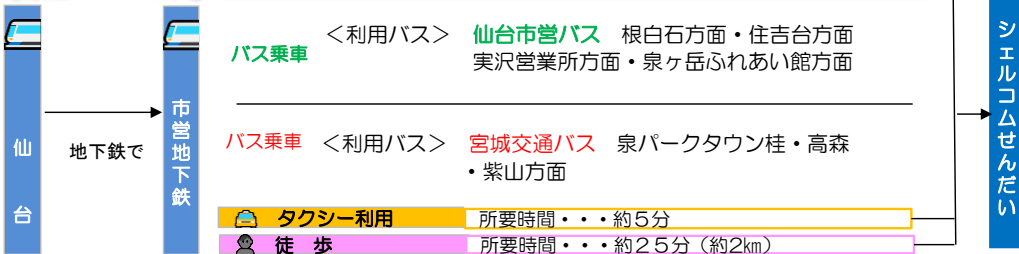

施設の概要・行事予定表・予約方法についてはシェルコムせんだいのホームページをご覧ください。
<https://www.spf-sendai.jp/shellcom/>

日	曜		午前(9:00~12:00)	午後(13:00~17:00)	夜間(18:00~22:00)
21	土	1 西 2・3 東	みんなでジャンプ2!		LASELVAROI FC テニス
22	日	1 西 2・3 東	Duo杯フットサル大会		FC.セレスタ テニス
23	月	1 西 2・3 東	若林FC もとやまOB、グランドゴルフ愛好会 テニス	テニス	テニス
24	火	1 西 2・3 東	テニス	テニス	FCリアンリール テニス
25	水	1 西 2・3 東	長命ヶ丘グランド・ゴルフ愛好会 テニス	東北生活文化大学高等学校サッカー部 テニス	テニス
26	木	1 西 2・3 東	グラウンドゴルフを楽しもう!!X'mas大会 テニス	テニス	F.S Bolamigo テニス サンエル
27	金	1 西 2・3 東	泉区近隣高校ソフトテニスインドア大会		カルチャット5 テニス
28	土	1 西 2・3 東	年末年始休館 窓口業務のみ9:00~17:00		
29	日	1 西 2・3 東	年末年始休館		
30	月	1 西 2・3 東			
31	火	1 西 2・3 東			

※更新日現在の予定表のため、空欄の箇所については窓口及び電話でご確認いただくようお願いいたします。
 なお、予約を申し込む場合には「利用者登録」が必要です。

☆スポーツ教室のご案内☆

スポーツ教室案内! 詳しくはこちら

※教室申込には「SPFプログラムサーチ」への登録が必要です。 <https://spf-sendai.payhub.jp> 又は直接窓口へお問い合わせ下さい。

<p>グラウンド・ゴルフを楽しもう!! 今月の開催日 5日、12日 (木曜日)</p> <p>☆時間: 9:00~12:00 ☆料金: 500円 ☆申込: 不要 当日券売機にてチケットをご購入下さい。</p>	<p>キッズ運動クラブ 1/7~3/11(火)全8回</p> <p>☆対象: ①4・5歳児 ②小学1~2年生 ☆時間: ①16:00~16:50 ②17:00~17:50 ☆定員: 各10人 ☆料金: 各4,800円 ☆申込: 12/24(火)9:00~ WEB(プログラムサーチ)先着 ※インターネット環境が無い方は施設窓口にて受付</p>
<p>①親子DEピクス・②ベビーDEピクス 1/15~2/12(水)全5回</p> <p>☆対象: ①しっかり歩ける1歳~3歳までの幼児と保護者 ②首が据わった頃~ハイハイ時期の乳児と保護者 ☆時間: ①10:00~10:45 ②11:00~11:45 ☆定員: 各10組 ☆料金: 各4,000円 ☆申込: 12/25(水)9:00~ WEB(プログラムサーチ)先着 ※インターネット環境が無い方は施設窓口にて受付</p>	<p>キッズダンス 1/15~3/12(水)全8回</p> <p>☆対象: ①4・5歳児 ②小学1~3年生 ☆時間: ①15:30~16:20 ②16:30~17:20 ☆定員: 各10人 ☆料金: 各4,800円 ☆申込: 12/25(水)9:00~ WEB(プログラムサーチ)先着 ※インターネット環境が無い方は施設窓口にて受付</p>

交通のご案内

〒981-3124
 仙台市泉区野村字新桂島前48
 TEL 022-218-5656
 指定管理者(2025.3.31まで)

シエルコムせんだい