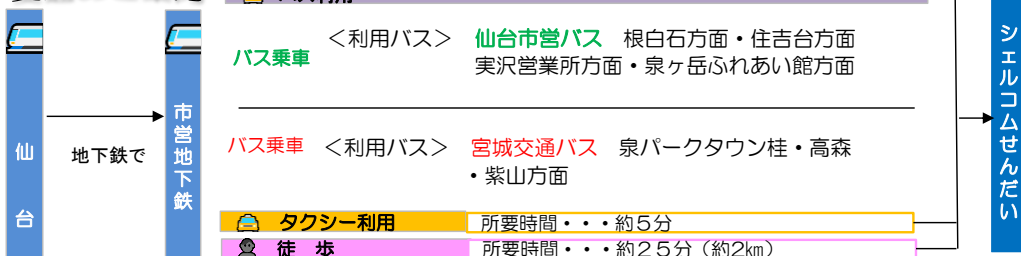

※更新日現在の予定表のため、空欄の箇所については窓口及び電話でご確認いただくようお願いいたします。
 なお、予約を申し込む場合には「利用者登録」が必要です。

☆スポーツ教室のご案内☆

スポーツ教室案内！詳しくはこちら

※教室申込には「SPFプログラムサーチ」への登録が必要です。 <https://spf-sendai.payhub.jp> 又は直接窓口へお問い合わせ下さい。

<p style="text-align: center;">グラウンド・ゴルフを楽しもう!!</p> <p style="text-align: center;">今月の開催日 16日、23日、30日 (木曜日)</p> <p>☆時間：9:00~12:00 (受付 8:40~)</p> <p>☆料金：500円</p> <p>☆申込：不要 当日券売機にてチケットをご購入下さい。</p>	<p style="text-align: center;">ピラティス</p> <p style="text-align: center;">1/27~3/24(月)全8回</p> <p>☆対象：高校生以上</p> <p>☆時間：10:45~12:00</p> <p>☆定員：12人</p> <p>☆料金：6,800円</p> <p>☆申込：1/13(月)9:00~ WEB(プログラムサーチ)先着 ※インターネット環境が無い方は施設窓口にて受付</p>
---	--

スケートボードフラットパークご利用案内

利用料は無料です。
 ご利用お待ちしております。
 利用時間 9:00~16:00(1月)
 ※ヘルメット着用が必要です。
 ※用具レンタルも可(数に限りあり)

交通のご案内

〒981-3124
 仙台市泉区野村字新桂島前48
 TEL 022-218-5656
 指定管理者 (2025.3.31まで)

シエルコムせんだい