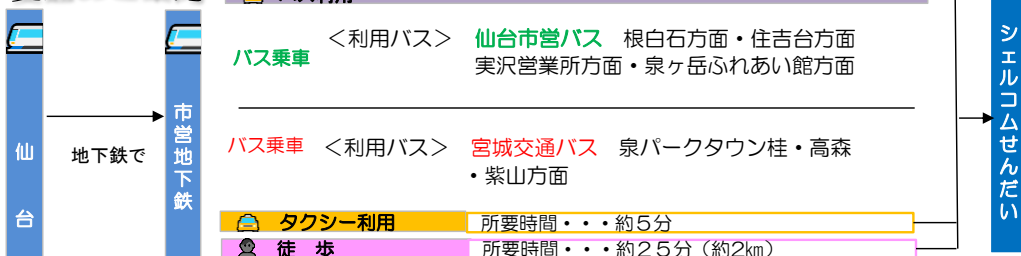

※更新日現在の予定表のため、空欄の箇所については窓口及び電話でご確認いただくようお願いいたします。
 なお、予約を申し込む場合には「利用者登録」が必要です。

☆スポーツ教室のご案内☆

スポーツ教室案内！詳しくはこちら

※教室申込には「SPFプログラムサーチ」への登録が必要です。 <https://spf-sendai.payhub.jp> 又は直接窓口へお問い合わせ下さい。

<p>グラウンド・ゴルフを楽しもう!! 今月の開催日 16日、23日、30日 (木曜日)</p> <p>☆時間：9:00~12:00 (受付 8:40~) ☆料金：500円 ☆申込：不要 当日券売機にてチケットをご購入下さい。</p>	<p>ピラティス 1/27~3/24(月)全8回</p> <p>☆対象：高校生以上 ☆時間：10:45~12:00 ☆定員：12人 ☆料金：6,800円 ☆申込：1/13(月)9:00~ WEB(プログラムサーチ)先着 ※インターネット環境が無い方は施設窓口にて受付</p>
---	--

スケートボードフラットパークご利用案内

利用料は無料です。
 ご利用お待ちしております。
 利用時間 9:00~16:00(1月)
 ※ヘルメット着用が必要です。
 ※用具レンタルも可(数に限りあり)

交通のご案内

〒981-3124
 仙台市泉区野村字新桂島前48
 TEL 022-218-5656
 指定管理者 (2025.3.31まで)

シエルコムせんだい