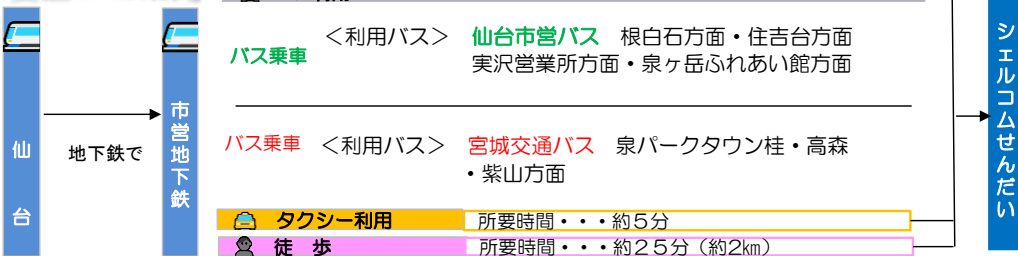

順位の決め方

- ☆合計打数の少ない人が勝ち
- ☆合計打数が同じ場合は？
→最小打数の多い人が勝ち

参考 日本グラウンド・ゴルフ協会

スケートボードフラットパークご利用案内

利用料は無料です。
 ご利用お待ちしております。
 利用時間 9:00~17:00(3月)
 ※ヘルメット着用が必要です。

交通のご案内

〒981-3124
 仙台市泉区野村字新桂島前48
 TEL 022-218-5656
 指定管理者(2025.3.31まで)